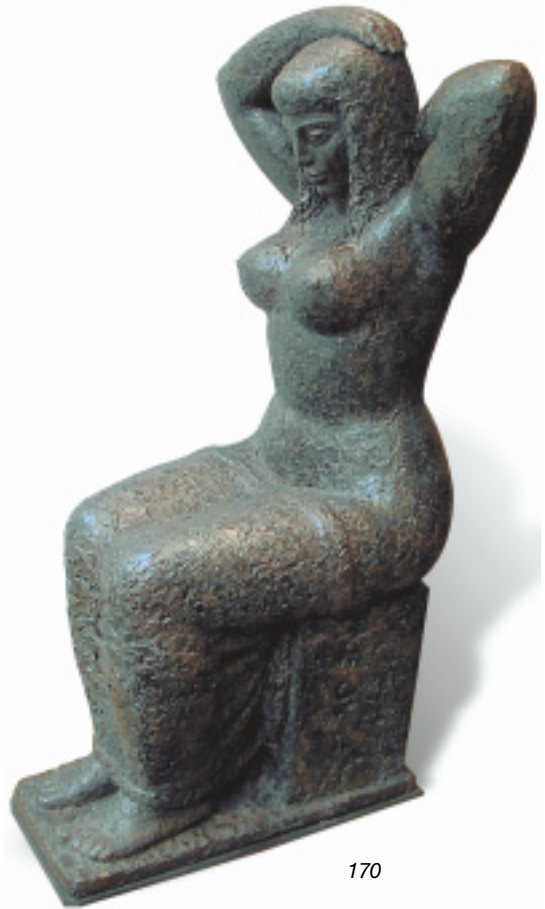

N° 170

LUCIEN GIBERT 1904-1988

JEUNESSE

Sculpture en plâtre à patine bronze

Signée sur le chant droit

H : 170 cm ; L : 86,5 cm ; P : 85 cm

Provenance :

Vente de l'atelier Lucien Gibert

(voir la reproduction ci-contre)

5 000 € / 6 000 €

N° 171

LUCIEN GIBERT 1904-1988

« *LE PRINTEMPS* », 1967

Plâtre patiné bleu

Signé sur la terrasse

H : 43 cm ; L : 71 cm ; P : 41 cm

(voir la reproduction ci-dessous et en 2° de couverture)

2 000 € / 2 500 €

170