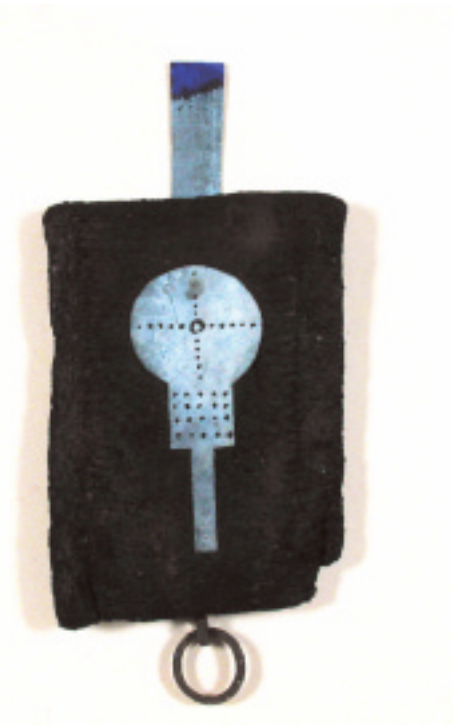

N° 176

ANDRÉ VERDET

PAYSAGE NOCTURNE

Gouache sur papier

Signée et datée 58 en bas à droite

56 x 73,5 cm

100 €/150 €

N° 177

OSSIP ZADKINE 1890-1967

« *DEUX PERSONNAGES* »

Stylo bille sur papier jaune (petite déchirure)

Signé, daté 13.6.59 et située Tokyo

Envoi à droite sur la bordure

29,5 x 21 cm

Sera présenté avec le concours de M. Éric Schoëller, expert, Tél. 01.47.70.15.22

(voir la reproduction p. 24)

1 800 €/2 300 €

170

SCULPTURES MOBILIER

Lots 178 à 189

184