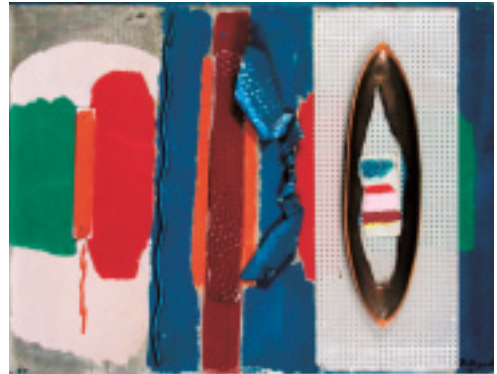

57

N° 52
JUAN-CARLOS AZNAR 1937
CONVERSATION, 1992
Acrylique sur toile
Signé en bas à gauche
50 x 65 cm

200 €/300 €

N° 53
GIACOMO BALLA 1871-1958
MOTIFS ORNEMENTAUX
Deux carreaux de céramique assemblés sur panneau
Signé en bas à gauche
19 x 39 cm

800 €/1 000 €

N° 54
HENRI BARNOIN 1882-1935
RETOUR DE PÊCHE A CONCARNEAU
Gouache sur papier
Signée en bas à droite
54 x 70 cm

(voir la reproduction p. 17 et en 4° de couverture)

6 000 €/6 500 €

N° 55
GÉRARD BARTHÉLÉMY 1927
LES PROMENEURS
Huile sur toile
Signée en bas à droite
33 x 41 cm

500 €/600 €