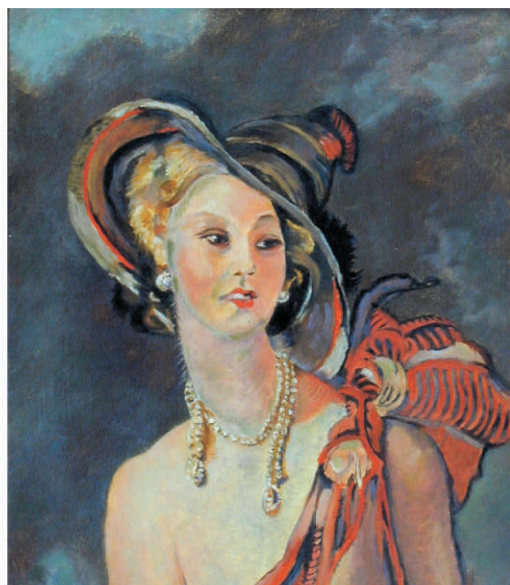

TABLEAUX SCULPTURES

Lots 65 à 138

67

65

N° 65

JEAN-GABRIEL DOMERGUE 1889-1962

DIANE, 1933

Huile sur carton

Signée, datée et titrée au dos
22 x 19 cm

Exposition :

Société Nationale des Beaux-Arts

(voir la reproduction ci-dessus)

1 800 €/2 000 €

N° 66

JEAN-GABRIEL DOMERGUE 1889-1962

« *ROBA* »