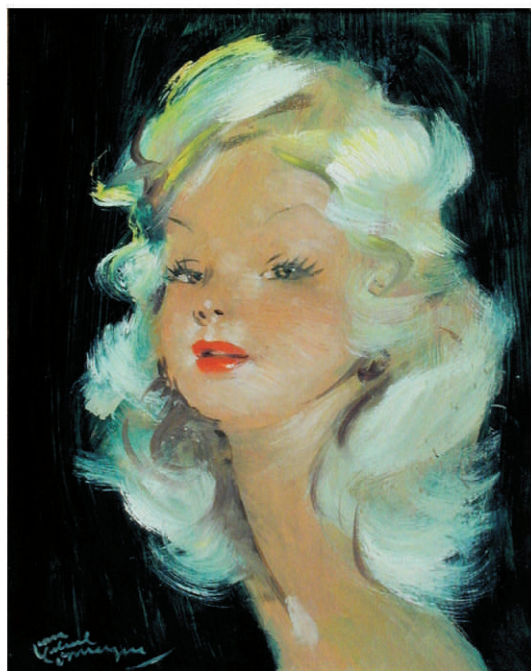

Signée, datée et titrée au dos
22 x 19 cm

Exposition :

Société Nationale des Beaux-Arts

(voir la reproduction ci-dessus)

1 800 €/2 000 €

N° 66

JEAN-GABRIEL DOMERGUE 1889-1962

« *ROBA* »

Huile sur isorel

Signée en bas à gauche, titrée au dos
24 x 19 cm

(voir la reproduction ci-contre)

2 500 €/3 000 €

66

N° 67

JEAN-GABRIEL DOMERGUE 1889-1962

« *MONA* »