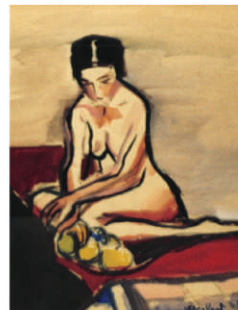

14. *LE PHARE*

Huile signée en bas à droite
30 x 21 cm

150 €/180 €

15. *LE CLOCHER*

Huile signée en bas à droite
31 x 40 cm

200 €/230 €

16. *PAYSAGE*

Huile signée en bas à gauche
39 x 32 cm

200 €/230 €

17. *PAYSAGE*

Gouache signée en bas à droite
32 x 40 cm

150 €/200 €

18. *PAYSAGE AU PITON ROCHEUX*

Huile signée en bas à droite
40 x 32 cm

200 €/230 €

19. *PAYSAGE ENNEIGÉ*

Huile signée en bas à droite
39 x 31 cm

200 €/230 €

20. *PLACE PAVOISÉE*

Gouache signée en bas à droite
31 x 39 cm

150 €/200 €

21. *PÊCHEUR ET PÊCHEUSES*

Huile signée en bas à droite
54 x 46 cm

200 €/300 €

22. *PERSONNAGES ATTABLÉS*

Gouache signée en bas à droite
30 x 41 cm

150 €/200 €

23. *JEUNE FILLE AU TABOURET*

Gouache signée en bas à gauche
44 x 31 cm

150 €/200 €

24. *SAINT GEORGES*

Aquarelle signée en bas à gauche
48 x 35 cm

150 €/200 €

25. *FEMME À LA TERRASSE*

Gouache signée en bas à gauche
45 x 54 cm

200 €/230 €

26. *SOUS LES ARBRES*

Gouache signée en bas à droite
46 x 55 cm

200 €/230 €

27. *SCÈNE D'INTÉRIEUR*

Gouache signée en bas à gauche
63 x 48 cm

220 €/250 €

28. *L'ESPAGNOLE*

Gouache signée en haut à droite
64 x 38 cm

220 €/250 €

29. *NU ÉTENDU*

Gouache signée en bas à gauche
38 x 64 cm

220 €/250 €

30. *DÉCOR DE THÉÂTRE*

Gouache signée en bas à droite
49 x 64 cm

250 €/280 €

12

9

1

4

21

20